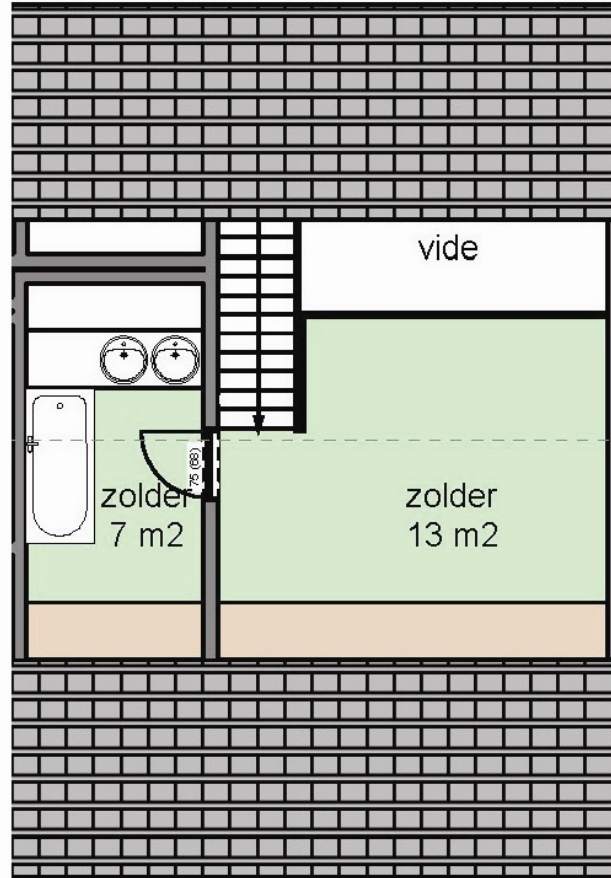

Willebroek
G. Fromontstraat 10

Residentie
“Fromont”

A2.02

Opp. App. : 83 m²
Opp. Terras : 21 m²

**BOUW
COMFORT**
Projectontwikkeling & Begeleiding

info@bouwcomfort.be
www.bouwcomfort.be

Willebroek
G. Fromontstraat 10

Residentie
“Fromont”

A2.02

Opp. App. : 83 m²
Opp. Terras : 21 m²

**BOUW
COMFORT**
Projectontwikkeling & Begeleiding

info@bouwcomfort.be
www.bouwcomfort.be

BOVENDEK 1/100