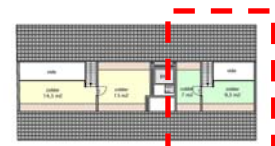

Residentie
“Fromont”

A2.02

Opp. App. : 83 m²
Opp. Terras : 21 m²

**BOUW
COMFORT**
Projectontwikkeling & Begeleiding

info@bouwcomfort.be
www.bouwcomfort.be

BOVENDEK 1/100