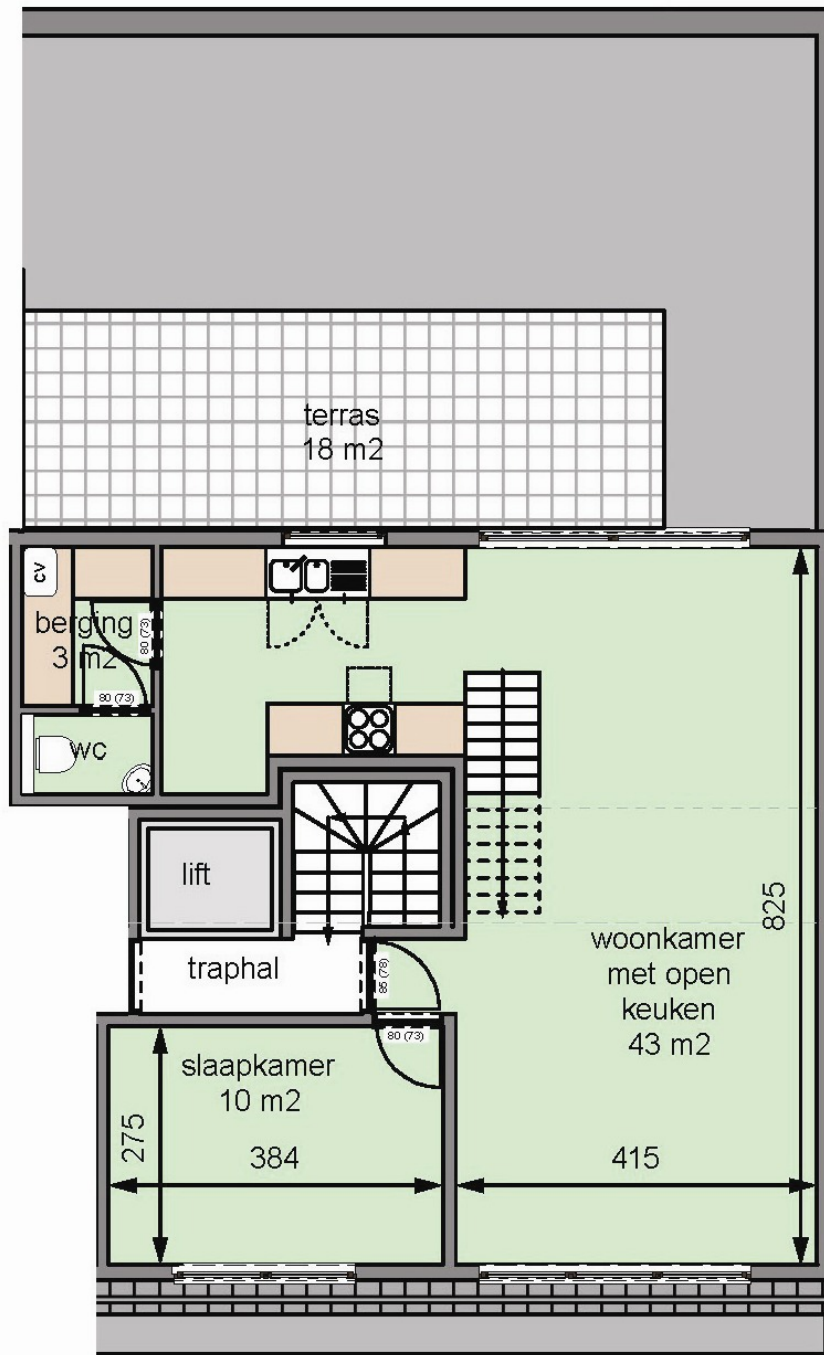

Willebroek
G. Fromontstraat 10

Residentie
“Fromont”

A2.02

Opp. App. : 83 m²
Opp. Terras : 21 m²

**BOUW
COMFORT**
Projectontwikkeling & Begeleiding

info@bouwcomfort.be
www.bouwcomfort.be

Willebroek
G. Fromontstraat 10

Residentie
“Fromont”

A2.02

Opp. App. : 83 m²
Opp. Terras : 21 m²

**BOUW
COMFORT**
Projectontwikkeling & Begeleiding

info@bouwcomfort.be
www.bouwcomfort.be

BOVENDEK 1/100